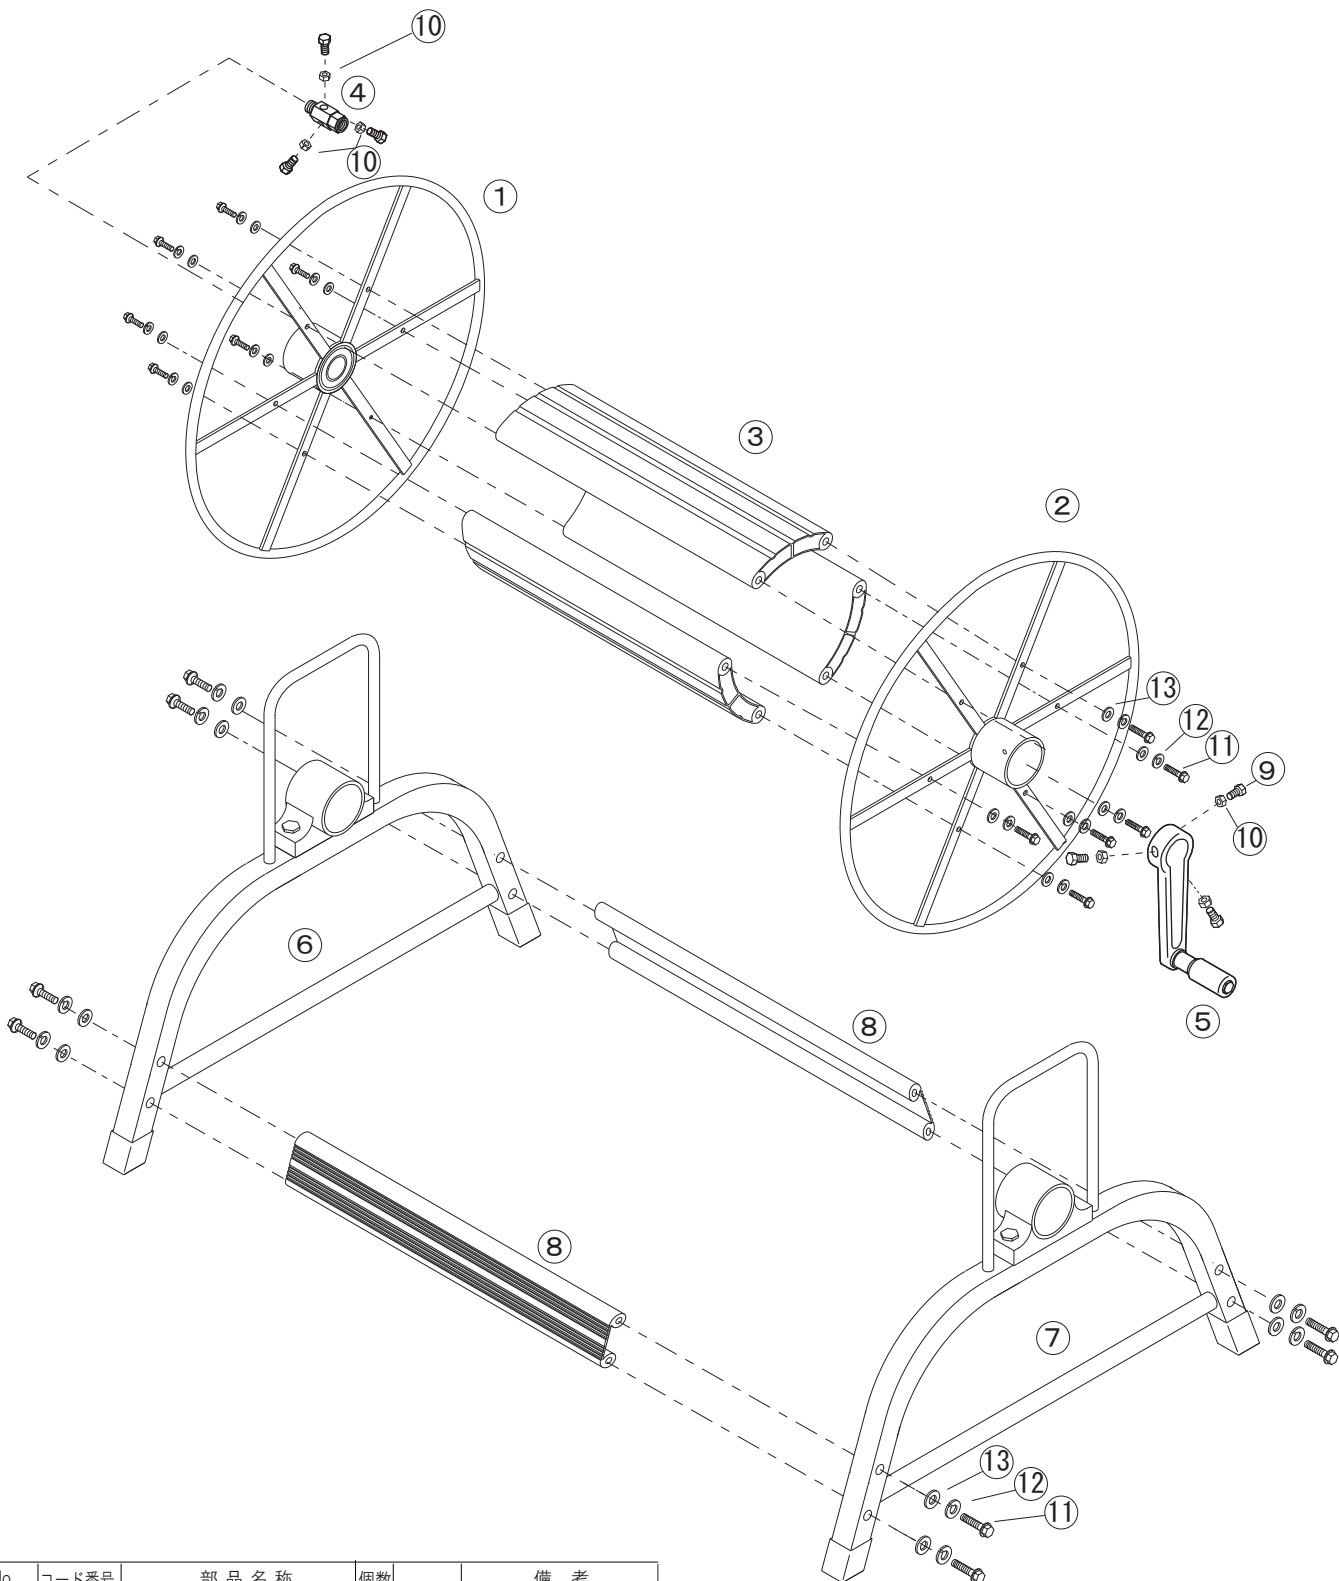

アルミ巻取機 SAL-50

4208000

No.	コード番号	部品名称	個数	備考
1	4208001	ドラム (よりもどし側)	1	
2	4208002	ドラム (ハンドル側)	1	
3	4208003	シン板	3	
4	2405900	よりもどし	1	
5	4208004	ハンドル	1	
6	4208005	フレームパイプ (よりもどし側)	1	
7	4208006	フレームパイプ (ハンドル側)	1	
8	4208007	補強板	2	
9	4208008	ボルト	6	M8×20sus
10	4208009	ナット	6	M8sus

No.	コード番号	部品名称	個数	備考
11	4208010	ボルト	20	M8×35sus
12	4208011	スプリングワッシャー	20	M8sus
13	4208012	ワッシャー	20	M8sus