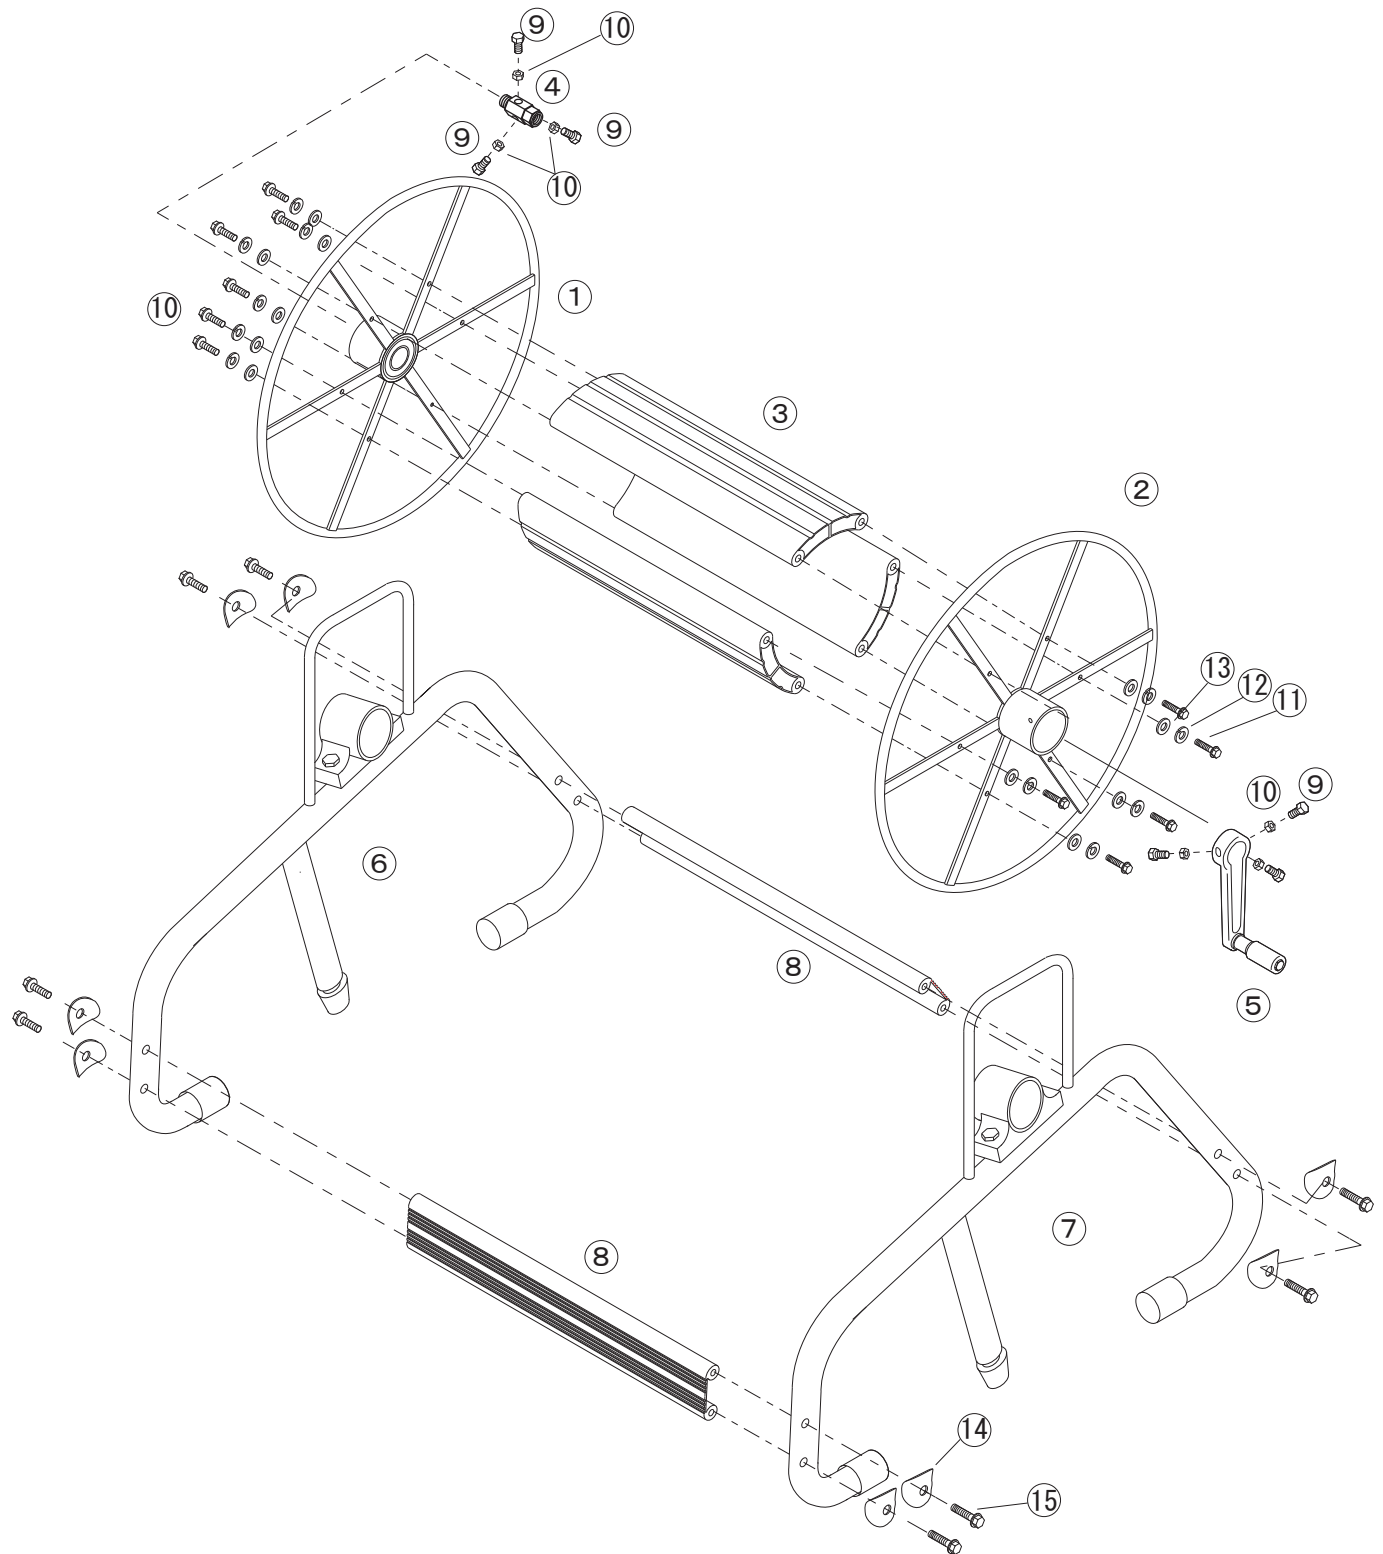

アルラック巻取機 SALR-150

4208200

No.	コード番号	部品名称	個数	備考
1	4208101	ドラム (よりもどし側)	1	
2	4208102	ドラム (ハンドル側)	1	
3	4208103	シン板	3	
4	2405900	よりもどし	1	
5	4208004	ハンドル	1	
6	4208201	フレームパイプ (よりもどし側)	1	
7	4208202	フレームパイプ (ハンドル側)	1	

No.	コード番号	部品名称	個数	備考
8	4208106	補強板	2	
9	4208203	ボルト	6	M8×20sus
10	4208204	ナット	6	M8sus
11	4208205	ボルト	12	M8×40sus
12	4208206	スプリングワッシャー	12	M8sus
13	4208207	ワッシャー	12	M8sus
14	4208208	R座金	8	
15	4208209	ボルト	8	M8×45sus