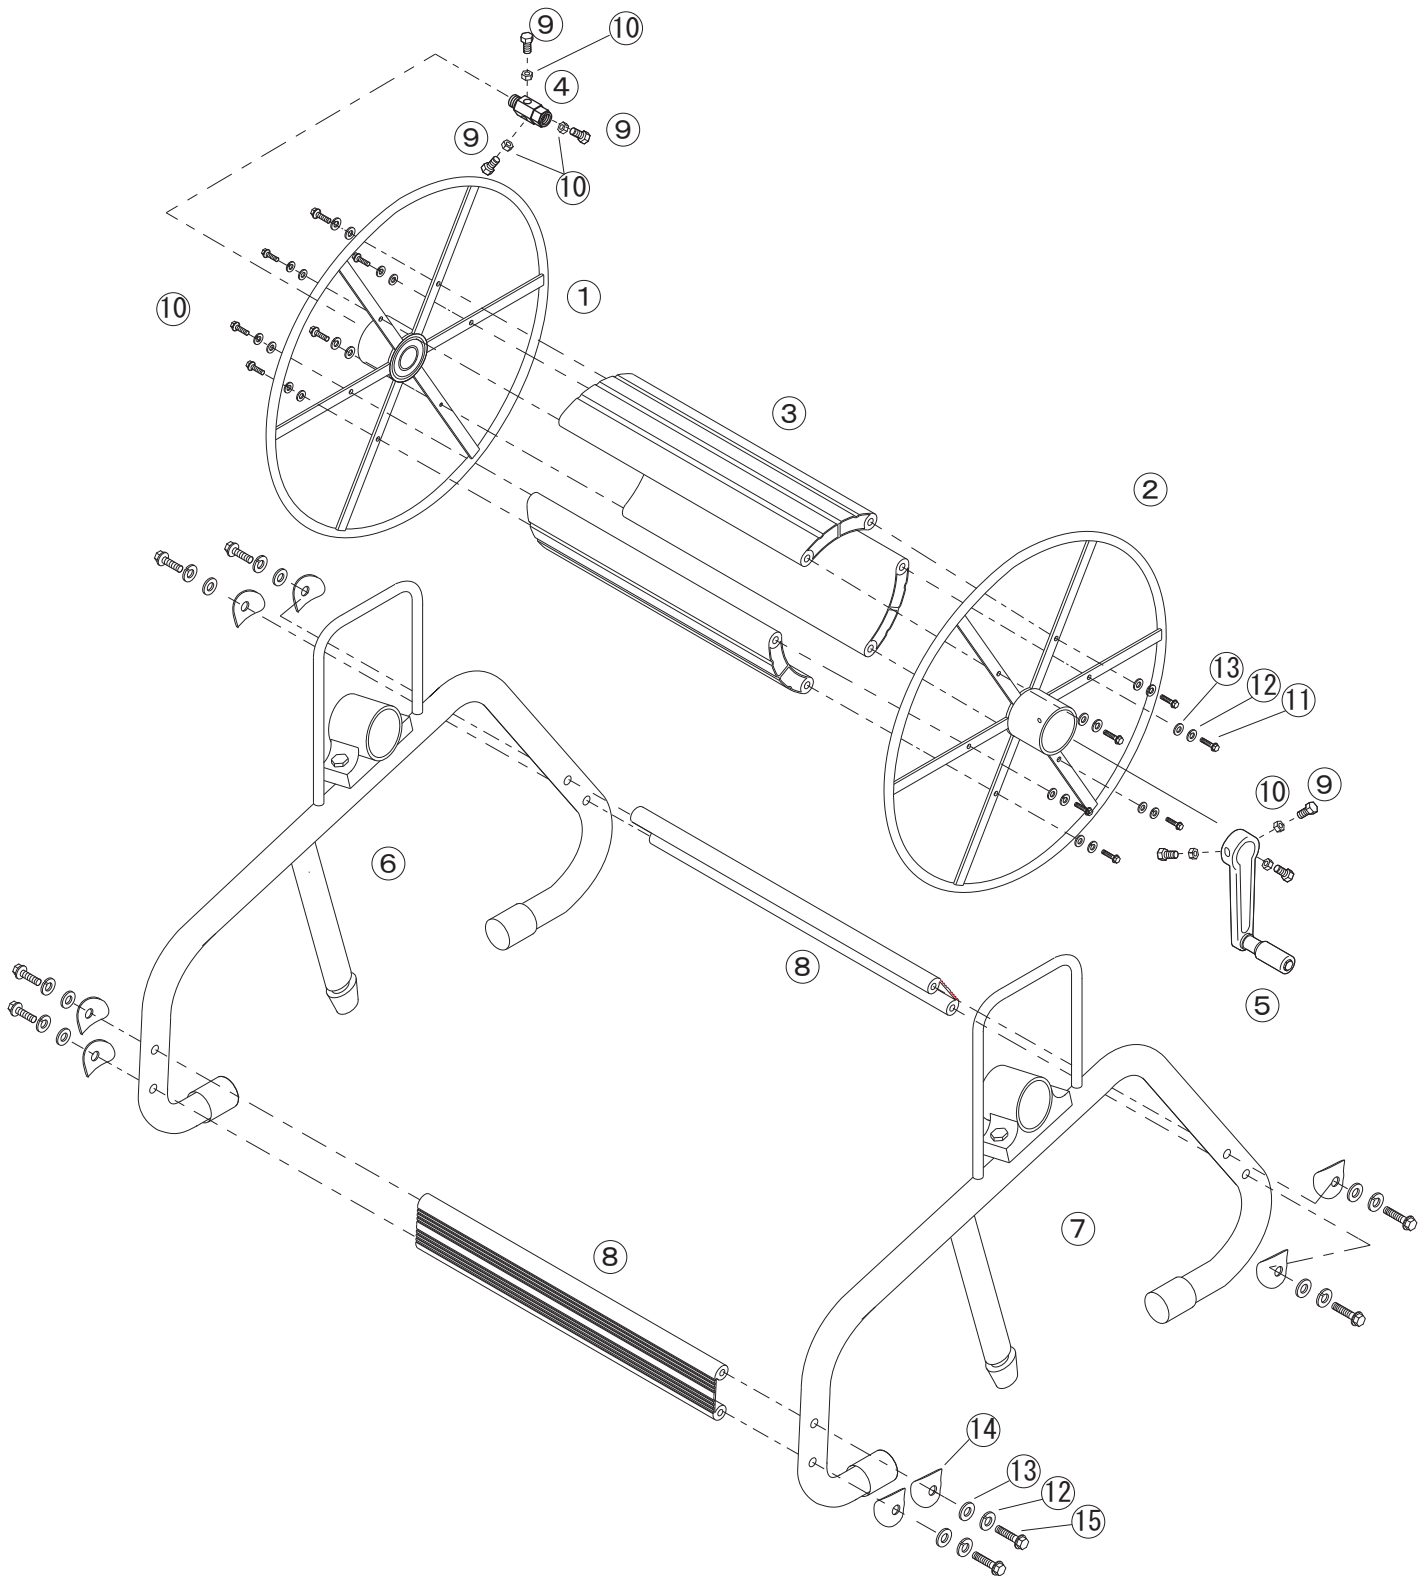

アルラック巻取機 SALR-150

4208200

No.	コード番号	部品名称	個数	備考
1	4208101	ドラム (よりもどし側)	1	
2	4208102	ドラム (ハンドル側)	1	
3	4208103	シン板	3	
4	2405900	よりもどし	1	
5	4208004	ハンドル	1	221
6	4208201	フレームパイプ (よりもどし側)	1	
7	4208202	フレームパイプ (ハンドル側)	1	

No.	コード番号	部品名称	個数	備考
8	4208106	補強板	2	
9	4208203	ボルト	6	M8×20sus
10	4208204	ナット	6	M8sus
11	4208205	ボルト	12	M8×40sus
12	4208206	スプリングワッシャー	20	M8sus
13	4208207	ワッシャー	20	M8sus
14	4208208	R座金	8	
15	4208209	ボルト	8	M8×45sus