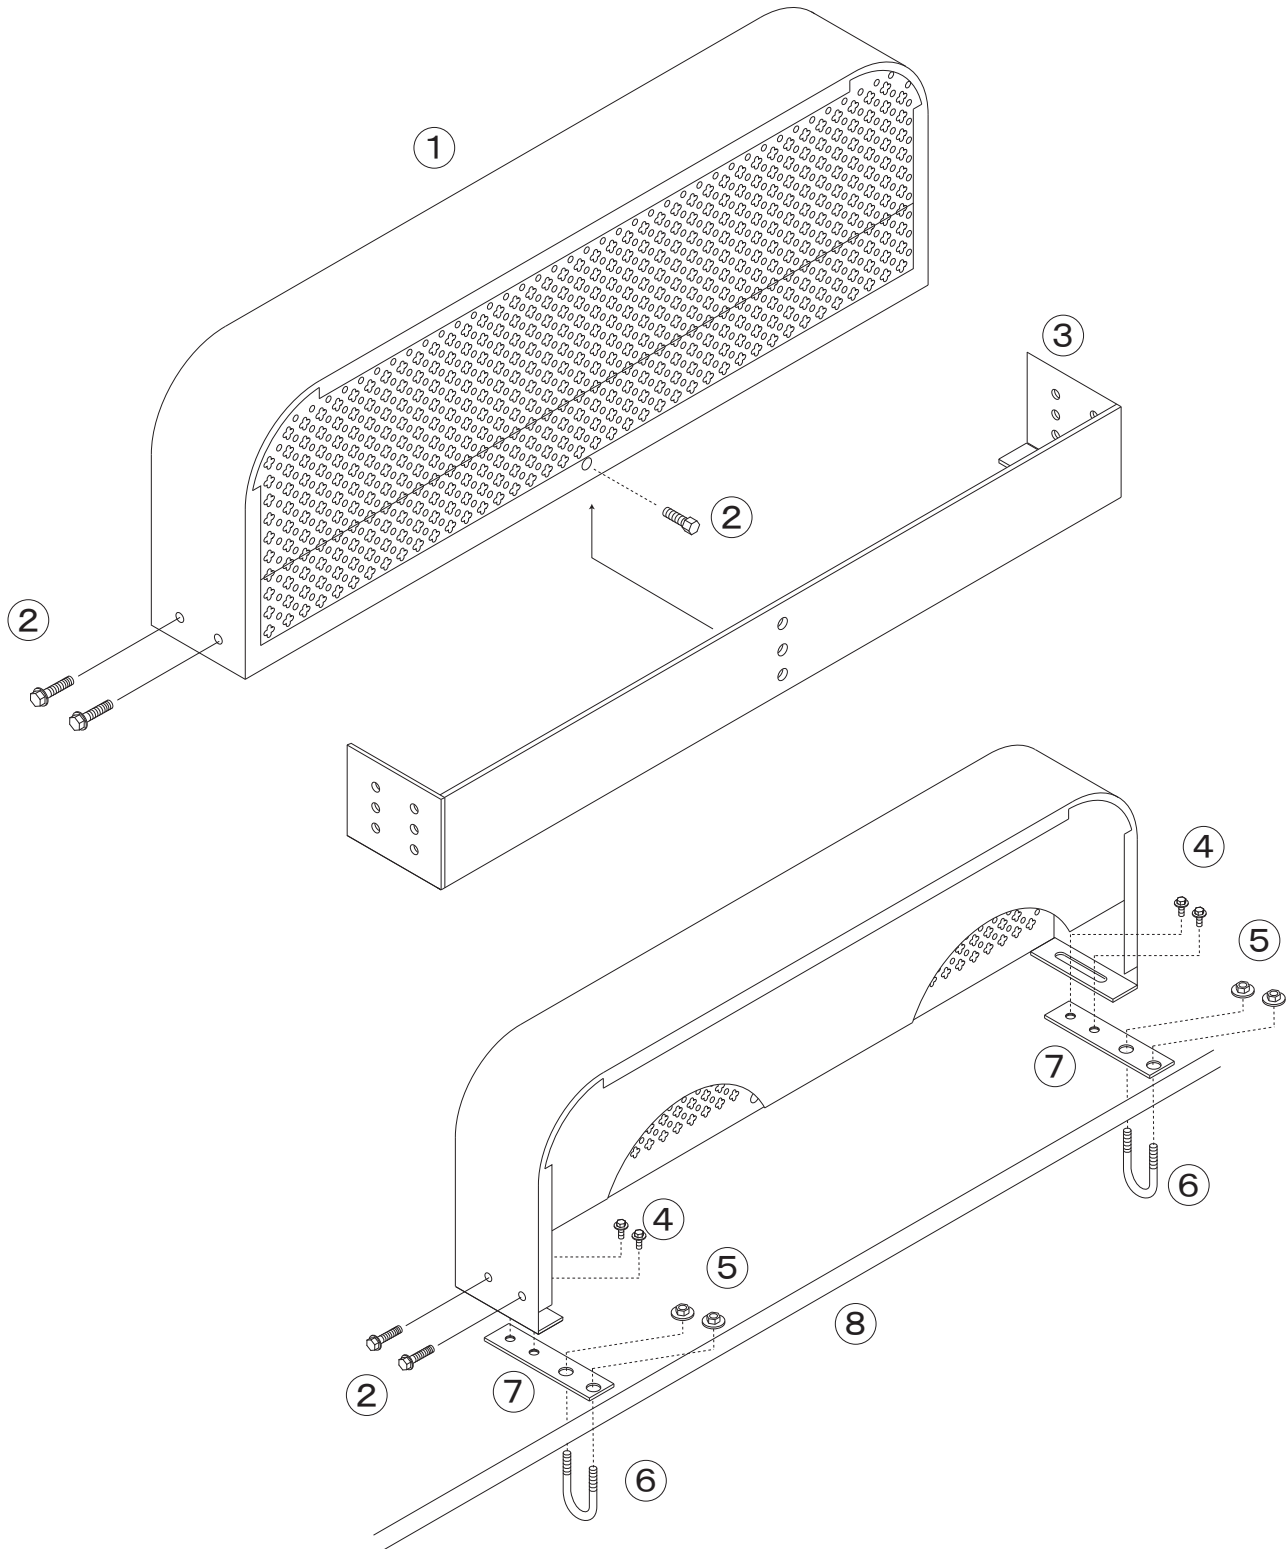

ベルトカバー（新型）

7131000

| No. | コード番号 | 部品名称 | 個数 | 備考 |
|-----|---------|------------|----|--------------|
| 1 | 7131001 | ベルトカバー（上部） | 1 | |
| 2 | 7131002 | セムスビス 2P | 5 | M6x12 セムス 2P |
| 3 | 7131003 | ベルトカバー（下枠） | 1 | |
| 4 | 7131005 | フランジ付六角ナット | 4 | M8x16 |
| 5 | 7131006 | フランジ付セメナット | 4 | M8 |

| No. | コード番号 | 部品名称 | 個数 | 備考 |
|-----|---------|----------|----|----|
| 6 | 7131007 | Uボルト | 2 | M8 |
| 7 | 7131004 | 取付板 | 2 | |
| 8 | | お手持ちのパイプ | 1 | |