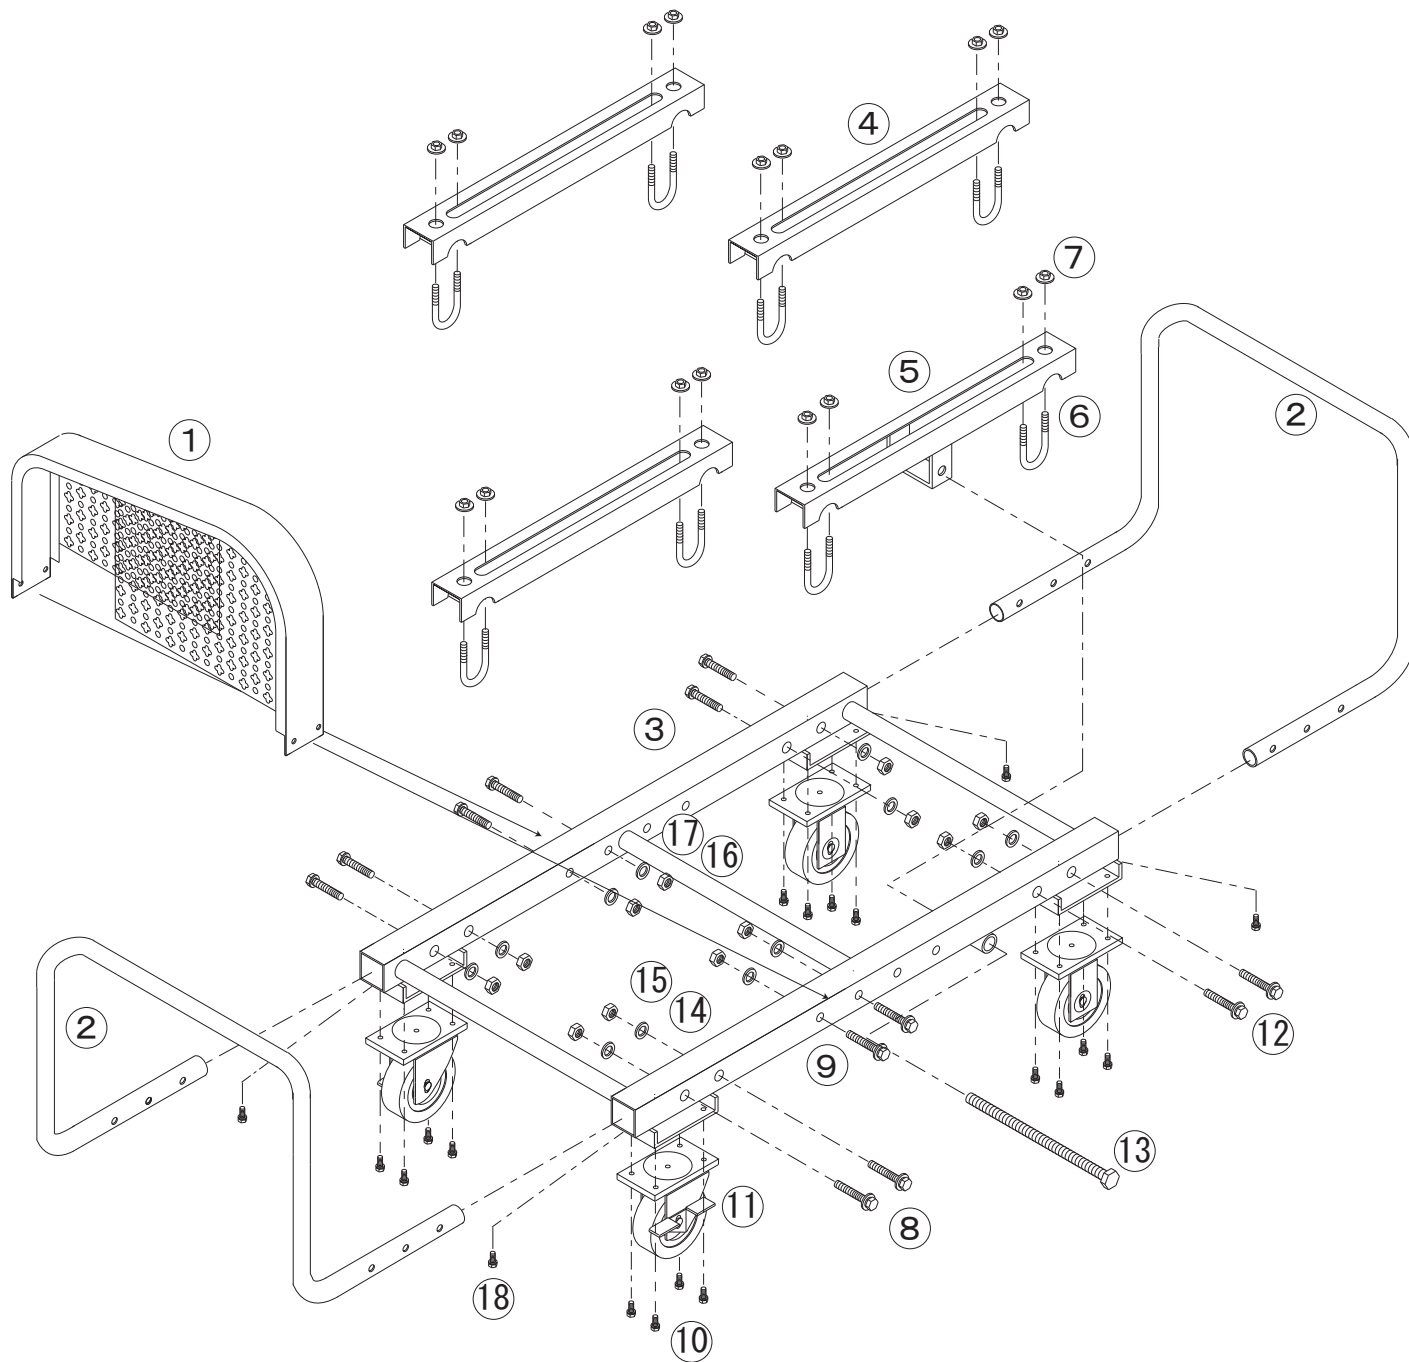

マイティーセット台OH-C

7133000

No.	コード番号	部品名称	個数	備考
1	7133001	ベルトカバー	1	
2	7133002	把手	2	
3	7133003	台枠	1	
4	7133005	レール	3	
5	7133004	レール (親ねじ金具付)	1	
6	7133008	Uボルト	8	M8
7	7133009	フランジナット	16	M8
8	7133010	セムス	8	M8x40 セムス
9	7133011	セムス	4	M6x40 セムス

No.	コード番号	部品名称	個数	備考
10	7133012	セムス 3P	4	M5x15 セムス 3P
11	7133019	車輪 (前輪)	2	
12	7133007	車輪 (後輪)	2	
13	7133013	ボルト	1	M10x150
14	7133014	ワッシャー	8	M8 φ2.2
15	7133015	ナット	8	M8
16	7133016	ナット	4	M6
17	7133017	ワッシャー	4	M6
18	7133018	セムス 3P	4	M6x12
19	0000000			